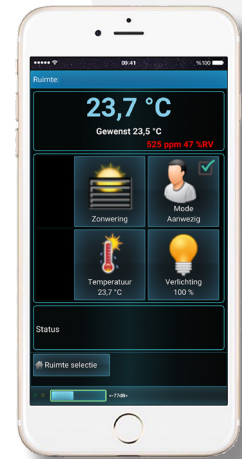

RUIMTETEMPERATUUR SENSOR

- Meetbereik • -10°C ... 50°C
- Nauwkeurigheid • 30°C ± 0,33°C
- 10°C ... 50°C ± 0,50°C
- Resolutie • 12 bit

RELATIEF VOCHT SENSOR

- Meetbereik • 0% ... 95% RV (relatieve vochtigheid)
- Nauwkeurigheid • ± 2%
- Bedrijfscondities • -40°C ... 85°C
- Resolutie • 8 bit

CO₂ / VOC SENSOR

- Meetbereik • 400 ... 2000 ppm CO₂ / 125 ... 600 ppb VOC
- Nauwkeurigheid • ± 35 ppm CO₂ / ± 15 ppb VOC
- Temperatuurinvloed • 0,2% van de volledige schaal gedurende 15 jaar
- Responstijd • Update meetwaarde iedere 4 seconden
- Opwarmtijd • Koude start: < 3 minuten
- Maximale nauwkeurigheid na 5 minuten

SMARTPHONE APPS

Door de geïntegreerde Bluetooth 4 BLE module en de voor Android en iOS geschikte BRcontrols-apps wordt u de mogelijkheid geboden met uw smartphone of tablet de ruimtecondities te raadplegen en indien gewenst aan te passen aan uw persoonlijke instellingen.